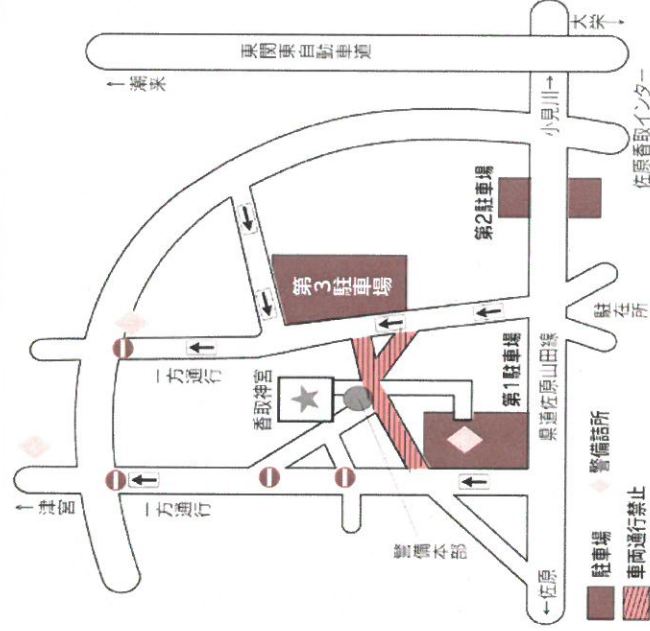

## 年末年始は 香取神宮周辺で 交通規制

年末年始は、香取神宮周辺で交通規制が実施されます。現地では警察官の指示に従ってください。混雑緩和のため、自家用車の利用は、できるだけ避けてください。

▶ **規制日時** 12月31日(日)22時～1月1日(祝)17時、1月2日(火)・3日(水) 9時～17時  
**シャトルバスを運行**

JR香取駅と香取神宮間を運行します。

▶ **運行日時** 1月1日(祝) 8時～16時、1月2日(火)・3日(水) 9時～16時

香取警察署(交通規制) ☎(54)0100

JR佐原駅(シャトルバス) ☎(54)3131

香取神宮(その他) ☎(57)3211

※第1駐車場へは、小見川方面から右折での進入はできません